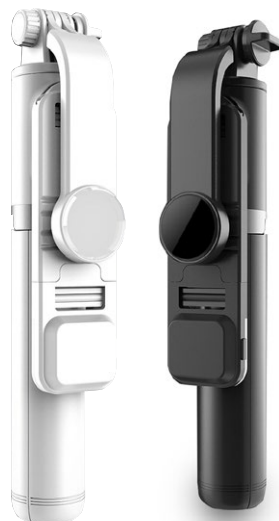

ראשי שיאצו
מסתובבים
לשני כיוונים

כרית עיסוי שיאצו MD8000
ראשי עיסוי שיאצו. מסתובבים לשני כיוונים.
אפשרות לשלב חימום במהלך פעולת העיסוי.
סוללה נטענת באמצעות כבל USB.

לונה USB6069

מנורת אווירה על מעמד עץ.
עוצמת אור ניתנת לשינוי,
סוללה נטענת 2,000mAh,
רמקול בלוטופ בעוצמה 3W
שלט רחוק.

ווקל USB6325

רמקול אלחוטי מתקדם.
תאורה מתחלפת בטבעת עליונה.

סלפי USB0900

מוט סלפי ממתכת, אורך מוט 104 ס"מ.
נפתח בקלות לחצובה, תאורת אווירה לצילום 3
מצבים שלט רחוק לצילום ושליטה על התאורה.
מתאים לשימוש עם מערכת IOS ו-ANDROID
קופסת מתנה.

SOL USB6066

רמקול בלוטוס קטן ועוצמתי