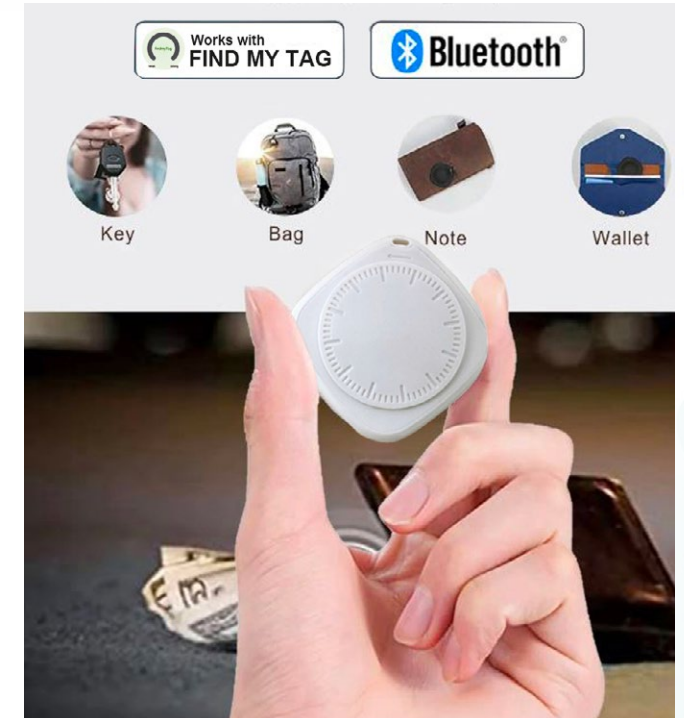

WOLMAN
SINCE 1947

Wolman TX4681
סט מזוודות - 28", 24", 20"
מעטפת 100% PC
כל מזוודה מתרחבת.

WOLMAN
SINCE 1947

Wolman TX4621
מזוודת עליה למטוס 20"
מעטפת PC 100%
מזוודה מתרחבת.

תג איתור עולמי

USB8900 FindmyTag
תג איתור עולמי. זיהוי קרוב באמצעות טכנולוגיית NFC.
זיהוי רחוק באמצעות בלוטוס. מתאים ל- iOS ואנדרואיד.
ניווט במפות גוגל או אפל. סוללה ל-3 שנים.